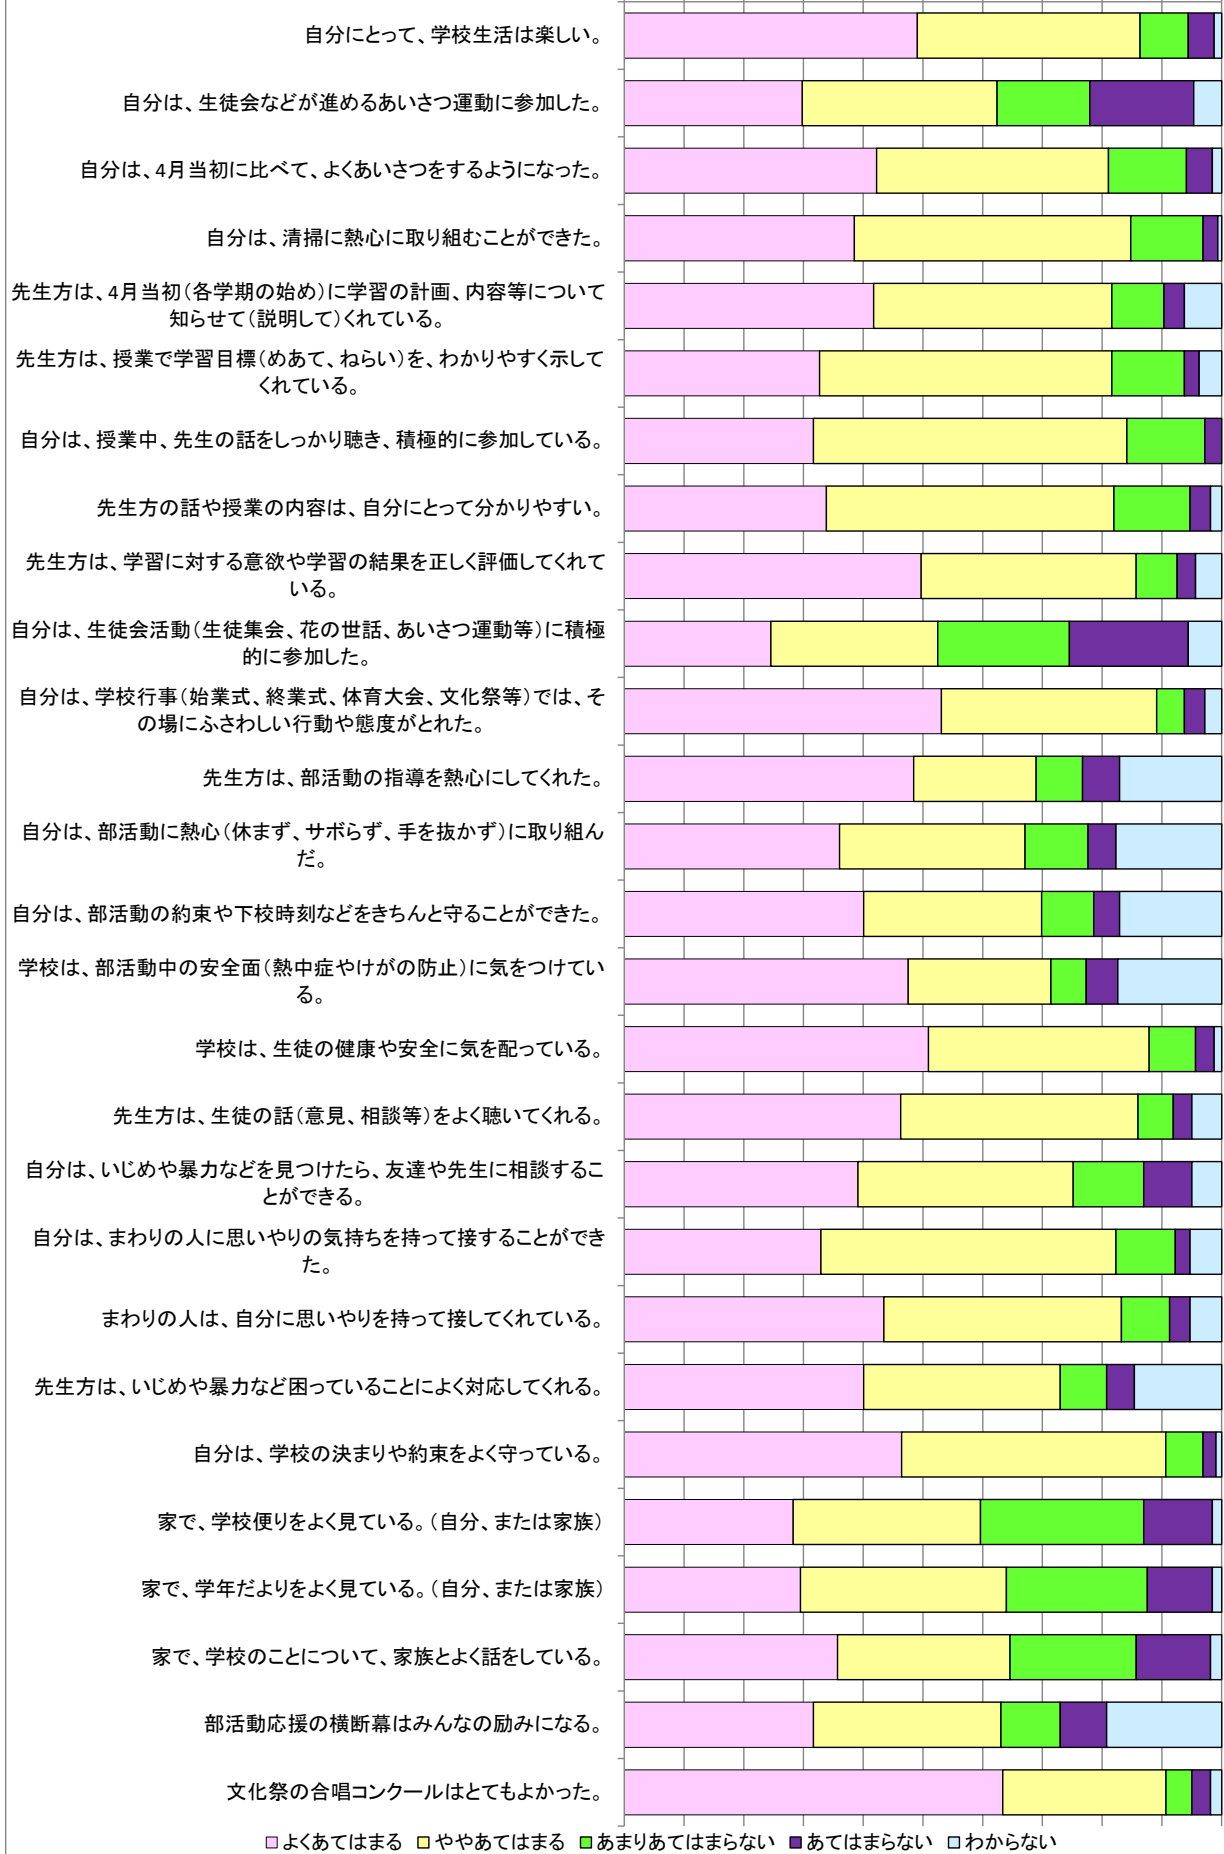

令和元年度 学校評価に係る生徒アンケート(結果)

0% 10% 20% 30% 40% 50% 60% 70% 80% 90% 100%

よくあてはまる ややあてはまる あまりあてはまらない あてはまらない わからない